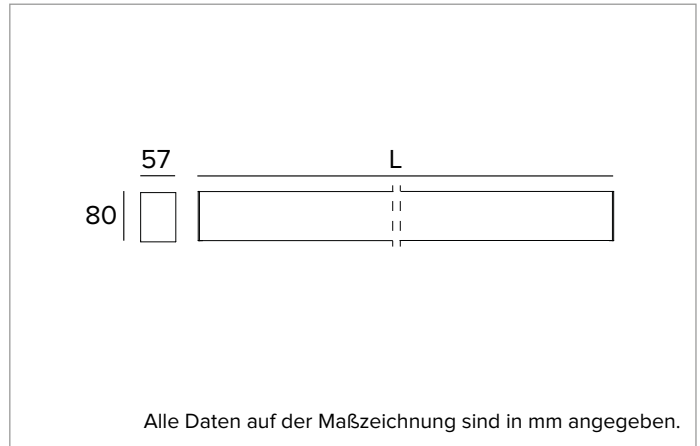

T021BY930ELDB | LOGICO EASY Stand Alone 57 - UGR19

Lineare LED-Leuchte, Einzelmontage für Deckenanbau- oder Pendelmontage

	3000K	H(m)	D1(m)	D2(m)	E _{max} (lx)		
	Ra90	83°	89°				
	Fixture Power	52W	1	1.78	1.97	829	
	Source Flux	4060lm	2	3.56	3.94	207	
	Fixture Flux	4060lm	3	5.33	5.91	92	
	Efficacy	79lm/W	4	7.11	7.88	52	
G0300	I _{max} =226cd/klm	I _{max}	916cd	5	8.89	9.85	33

Abstrahlung: DIREKT/INDIREKT

Optik: REFLEKTOR

Optische Effizienz: 100%

Leuchten-Lichtstrom: 4060lm

Lichtausbeute: 79lm/W

Fotobiologische Sicherheit: Risikogruppe 0 (RG 0 = kein Risiko)

MECHANISCHE MERKMALE

Gehäuse aus lackiertem stranggepresstem Aluminium mit 57mm Breite und Endkappen aus Polycarbonat. Obere Abdeckung aus transluzentem Polycarbonat.

L=5m **A008U**

L=4m **A008V**

L=3m **A008W**

L=2m **A008X**

L=1m **A008Y**

L=0,5m **A008Z**

Stahlseile (2 Stück).

Aus Gründen der technologischen Entwicklung der elektronischen Bauteile unterliegen die aufgeführten Daten eventuellen Aktualisierungen. Daher muss bei der Bestellung eine Bestätigung angefordert werden.
 Der Lichtstrom und die elektrische Leistung weisen einen Toleranzbereich von +/-10% im Vergleich zum angezeigten Wert auf. Tq bei +25 °C auf (CIE 121).